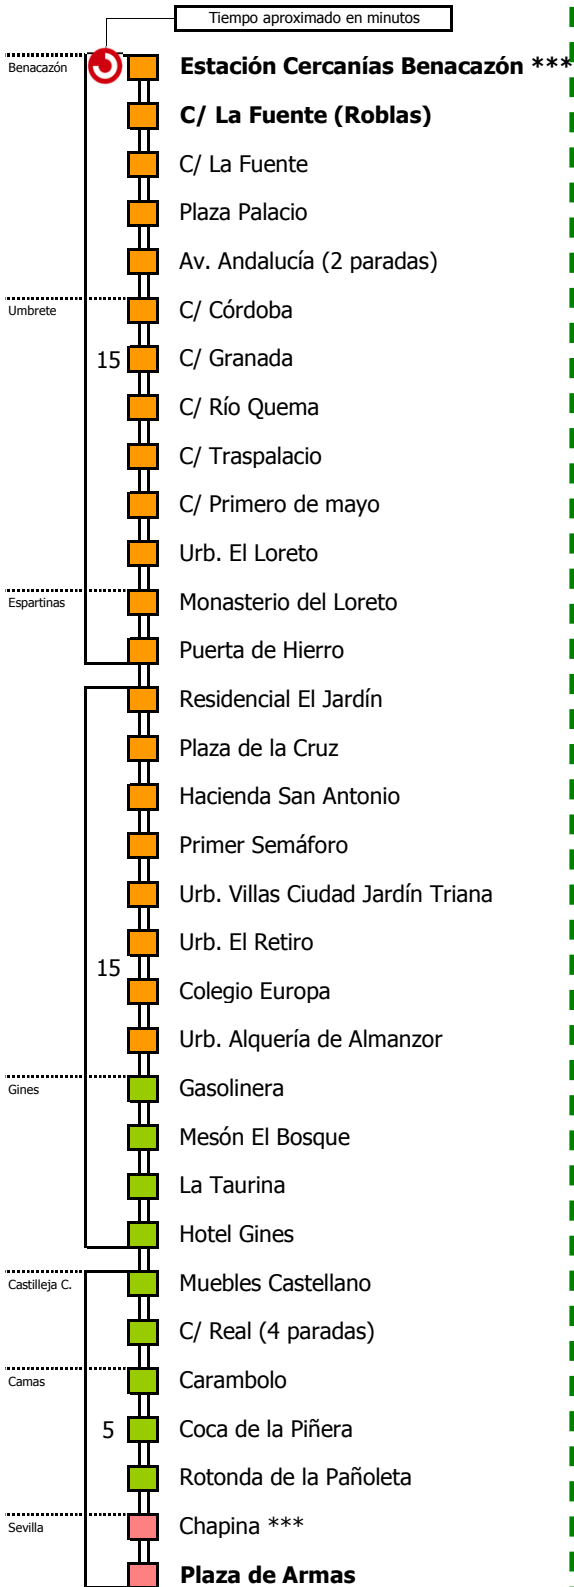

Tiempo aproximado en minutos

Horario aproximado salvo dificultades de tráfico

BENACAZÓN - SEVILLA

Válido desde el 28 de enero de 2013

D E L U N E S A V I E R N E S																							
05	06	07	08	09	10	11	12	13	14	15	16	17	18	19	20	21	22	23	24	01	02	03	04
10	00	00	00	00	00	15	00	00	00	00	00	15	15	30	30	00	10	20					
	00		15	15			00	15	00	00				30									
	30				30																		
	50																						

S Á B A D O S																							
05	06	07	08	09	10	11	12	13	14	15	16	17	18	19	20	21	22	23	24	01	02	03	04
00	00	00	00	30	30	30	30	00					00	00	00	00	00	45	15				

D O M I N G O S Y F E S T I V O S																							
05	06	07	08	09	10	11	12	13	14	15	16	17	18	19	20	21	22	23	24	01	02	03	04
00	00	00	00	00	30	30	30	30															

El servicio de sólo viernes a las 01:20 horas realiza Benacazón-Umbrete y A-49 hasta Sev

(***) No hace esta parada en los servicios directos por A-49

UMBRETE - SEVILLA

Válido desde el 28 de enero de 2013

D E L U N E S A V I E R N E S																							
05	06	07	08	09	10	11	12	13	14	15	16	17	18	19	20	21	22	23	24	01	02	03	04
20	10	00	25	20	25	10	25	10	10	10	25	25	20	20	50	00	10						
	50	20	50	50	25		50	50	50	50					40								

S Á B A D O S																							
05	06	07	08	09	10	11	12	13	14	15	16	17	18	19	20	21	22	23	24	01	02	03	04
10	10	10	10	40	40	40	40	10					10	10	10	10	10	55	25				

D O M I N G O S Y F E S T I V O S																							
05	06	07	08	09	10	11	12	13	14	15	16	17	18	19	20	21	22	23	24	01	02	03	04
10	10	10	10	40	40	40	40																

NOTA: El servicio de las 07:20 hará su primera parada en el Ayto. de Umbrete

NOTA: Los servicios directos Umbrete-Benacazón-Sevilla (por A-49) pasan primero por Umbrete, realizando en dicha localidad las paradas especificadas en el recorrido de ida

- Zona A
- Zona B
- Zona C
- Zona D

- 1 Umbrete - Benacazón - Sevilla (por A-49)
- 2 Sólo viernes

Negrita. No realiza la parada de la Est. de Cercanías
Cursiva. Benacazón-Umbrete y A-49 hasta Sevilla

Lectura de la tabla

La línea superior representa las horas y las inferiores, los minutos.

Ej: el autobús sale a las 21.30 horas.

Para más información, llame al
902 450 550
ó escriba a
usuarios@ctas.es

Consortio de Transporte Metropolitano
Área de Sevilla