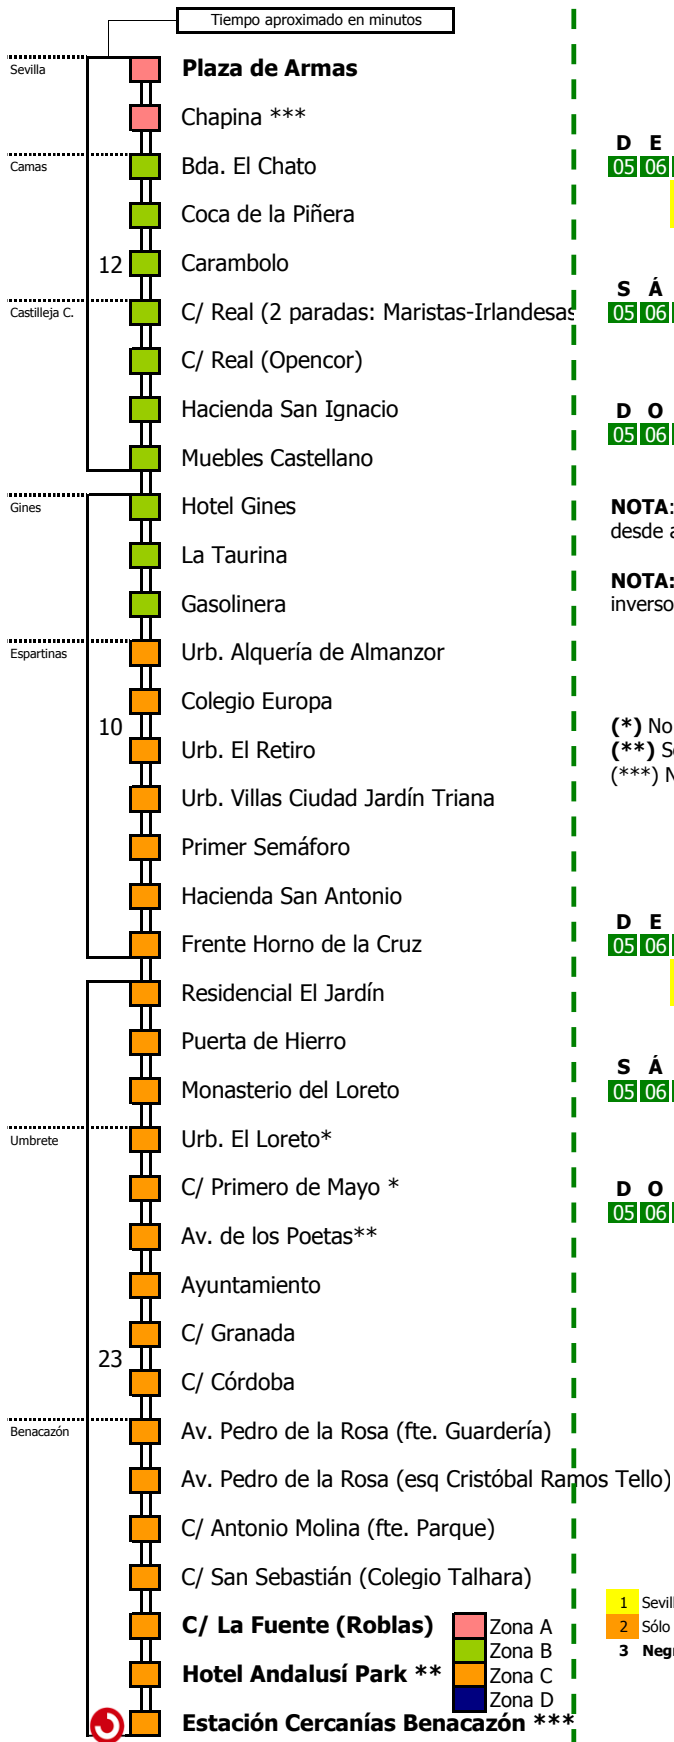

M-168

Sevilla - Umbrete - Benacazón

SEVILLA - CAMAS - CASTILLEJA DE LA CUESTA - GINES - ESPARTINAS - UMBRETE - BENACAZÓN

Horario aproximado salvo dificultades de tráfico

SEVILLA - BENACAZÓN

Válido desde el 28 de enero de 2013

D E L U N E S A V I E R N E S

05	06	07	08	09	10	11	12	13	14	15	16	17	18	19	20	21	22	23	24	01	02	03	04
00	00	15	00	00	00	15	00	15	00	15	00	15	15	15	15	00	00	00	00	00	00	00	00
30	15	30		15	30	30	30	30	30	30							30						

NOTA: El servicio de las 07:00 se realizará por la A-49 hasta Castilleja y desde allí seguirá por los pueblos

NOTA: El servicio de las 16:30 se realizará por la A-49 pero en sentido inverso: Benacazón-Umbrete

- (*) No hace estas paradas en los directos Sevilla-Umbrete-Benacazón (por A-49)
- (**) Sólo en los servicios directos Sevilla-Umbrete-Benacazón (por A-49)
- (***) No hace estas paradas en los servicios directos por A-49