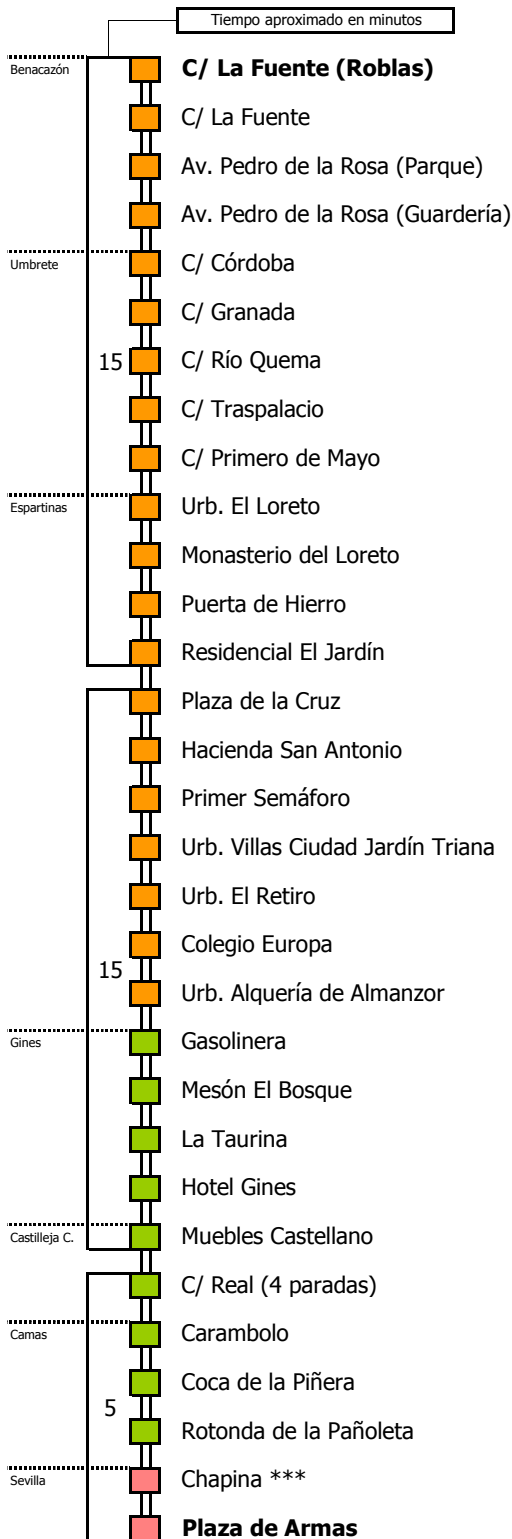

Horario aproximado salvo dificultades de tráfico

SEVILLA - BENACAZÓN

Válido desde el 18 de octubre de 2021

D E L U N E S A V I E R N E S																							
05	06	07	08	09	10	11	12	13	14	15	16	17	18	19	20	21	22	23	24	01	02	03	04
		00	15	15	00	00	00	15	00	15	00	15	15	15	15	00	00		00		00		
		30	30	30		15	30	30	30	30	30					30							

SEVILLA - UMBRETE

Válido desde el 18 de octubre de 2021

D E L U N E S A V I E R N E S																							
05	06	07	08	09	10	11	12	13	14	15	16	17	18	19	20	21	22	23	24	01	02	03	04
		00	15	15	00	00	00	15	00	15	00	15	15	15	15	00	00		00		00		
		30	30	30		15	30	30	30	30	30					30							

- 1 Sevilla - Umbrete - Benacazón (por A-49)
- 2 Sólo viernes

Línea **ADAPTADA** a personas con movilidad reducida

Lectura de la tabla

La línea superior representa las horas y las inferiores, los minutos.
Ej: el autobús sale a las 21.30 horas

- Zona A
- Zona B
- Zona C
- Zona D

Horario aproximado salvo dificultades de tráfico

BENACAZÓN - SEVILLA

Válido desde el 18 de octubre de 2021

D E L U N E S A V I E R N E S																							
05	06	07	08	09	10	11	12	13	14	15	16	17	18	19	20	21	22	23	24	01	02	03	04
10	00	00	00	00	00	15	00	00	00	00	00	15	15	00	30	00	00	00	00	00	00	00	04
	00			15	15		00	15	00	00					30								
	30				30																		
					40																		