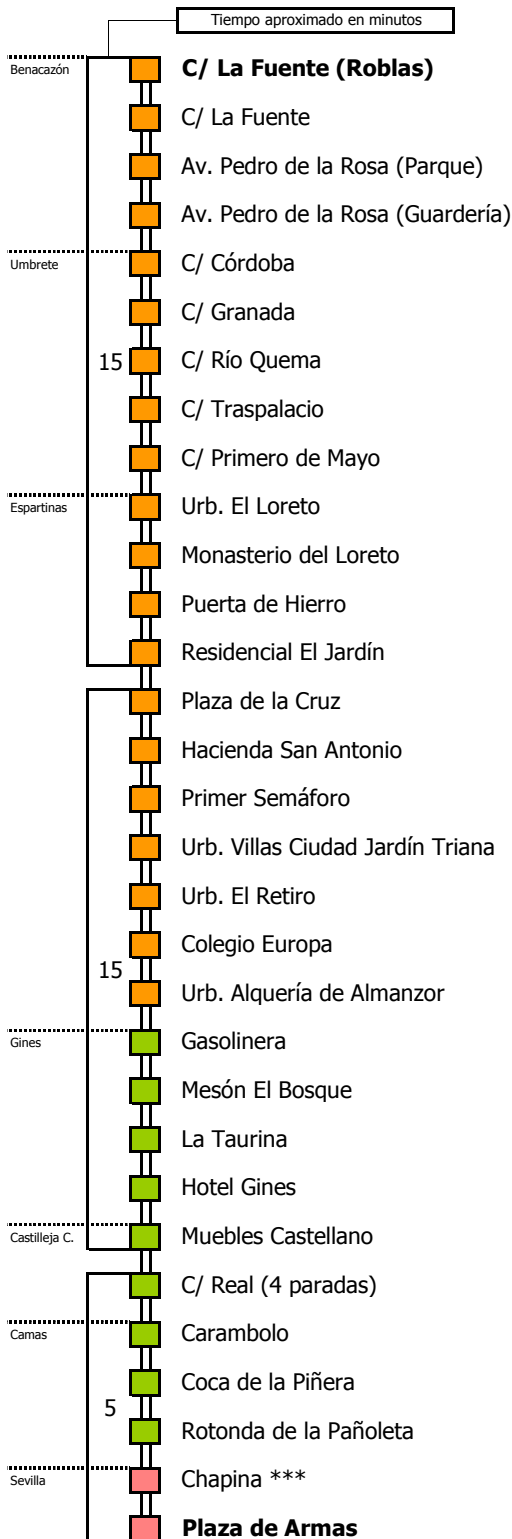

D E L U N E S A V I E R N E S																							
05	06	07	08	09	10	11	12	13	14	15	16	17	18	19	20	21	22	23	24	01	02	03	04
		00	15	15	00	00	00	15	00	15	00	15	15	15	15	00	00		00		00		
		30	30	30		15	30	30	30	30	30					30							

SEVILLA - UMBRETE

Válido desde el 1 de septiembre de 2023

D E L U N E S A V I E R N E S																							
05	06	07	08	09	10	11	12	13	14	15	16	17	18	19	20	21	22	23	24	01	02	03	04
		00	15	15	00	00	00	15	00	15	00	15	15	15	15	00	00		00		00		
		30	30	30		15	30	30	30	30	30					30							

Línea **ADAPTADA** a personas con movilidad reducida

- 1 Sevilla - Umbrete - Benacazón (por A-49)
- 2 Sólo viernes

Lectura de la tabla

La línea superior representa las horas y las inferiores, los minutos.
Ej: el autobús sale a las 21.30 horas

Horario aproximado salvo dificultades de tráfico

BENACAZÓN - SEVILLA

Válido desde el 1 de septiembre de 2023

D E L U N E S A V I E R N E S

05	06	07	08	09	10	11	12	13	14	15	16	17	18	19	20	21	22	23	24	01	02	03	04	
10	00	00	00	00	00	15	00	00	00	00	00	15	15	00	30	00	00	00	00	00	00	00	00	04
		30			30											30								04