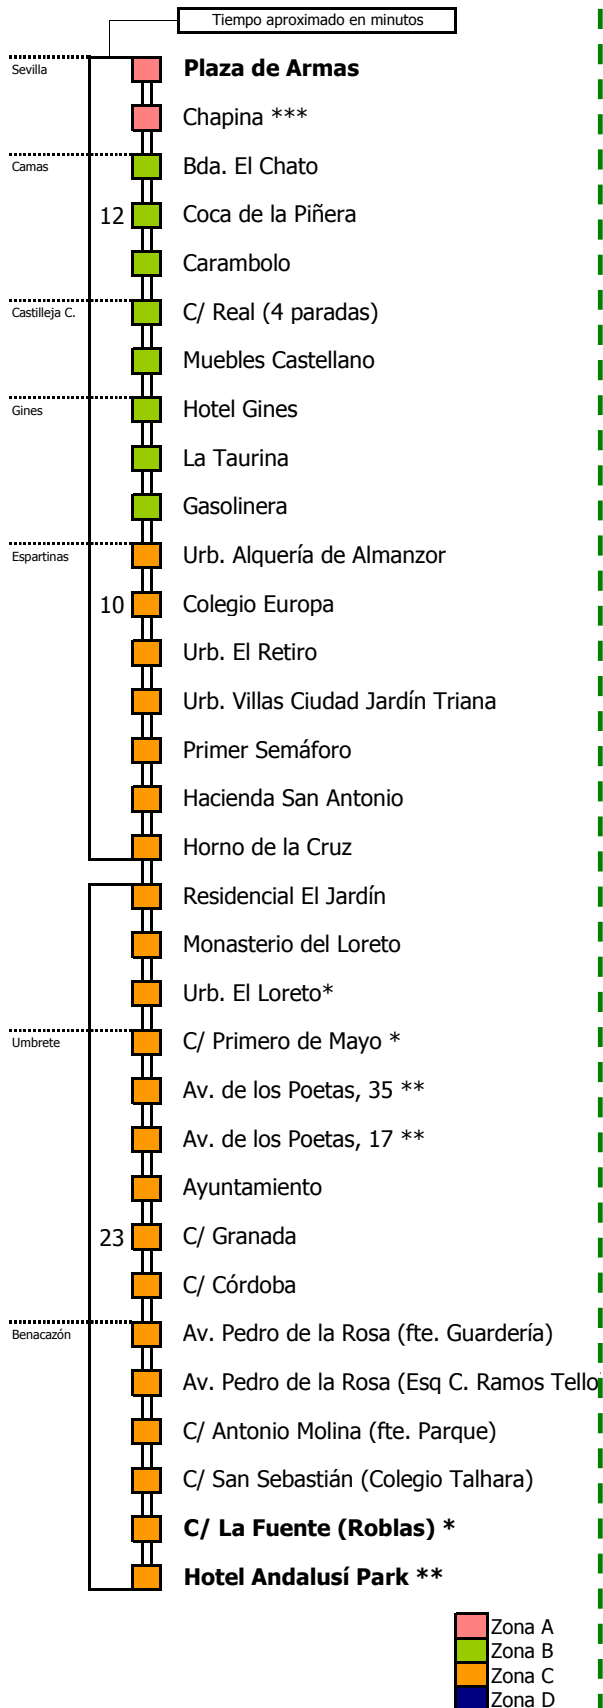

M-168

Sevilla - Umbrete - Benacazón

SEVILLA - CAMAS - CASTILLEJA DE LA CUESTA - GINES - ESPARTINAS - UMBRETE - BENACAZÓN

Horario aproximado salvo dificultades de tráfico

SEVILLA - BENACAZÓN

Válido desde el 1 de septiembre de 2023

D E L U N E S A V I E R N E S																							
05	06	07	08	09	10	11	12	13	14	15	16	17	18	19	20	21	22	23	24	01	02	03	04
		00	15	15	00	00	00	15	00	15	00	15	15	15	15	00	00		00		00		
		30	30	30		15	30	30	30	30	30					30							

SEVILLA - UMBRETE

Válido desde el 1 de septiembre de 2023

D E L U N E S A V I E R N E S																							
05	06	07	08	09	10	11	12	13	14	15	16	17	18	19	20	21	22	23	24	01	02	03	04
		00	15	15	00	00	00	15	00	15	00	15	15	15	15	00	00		00		00		
		30	30	30		15	30	30	30	30	30					30							

Línea **ADAPTADA** a personas con movilidad reducida

- 1 Sevilla - Umbrete - Benacazón (por A-49)
- 2 Sólo viernes

Lectura de la tabla

La línea superior representa las horas y las inferiores, los minutos.
Ej: el autobús sale a las 21.30 horas